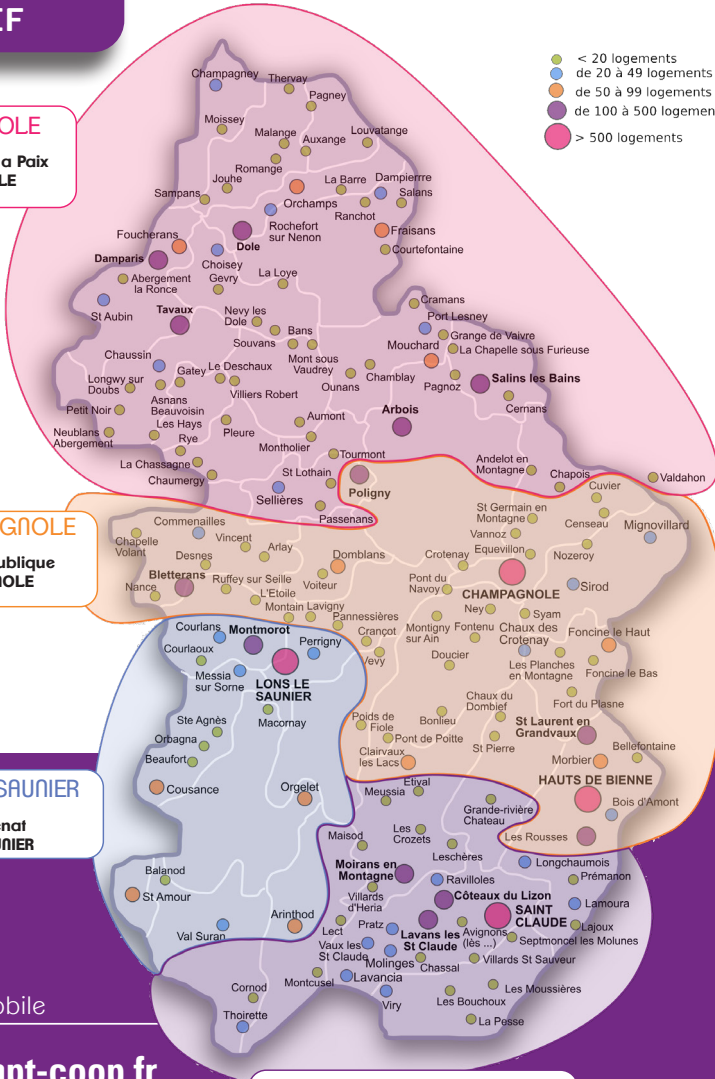

**CARTOGRAPHIE
DU PATRIMOINE
LOCATIF**

AGENCE DOLE

10 Avenue de la Paix
39100 DOLE

AGENCE CHAMPAGNOLE

79 Avenue de la République
39300 CHAMPAGNOLE

AGENCE LONS-LE-SAUNIER

7 Avenue Henri Grenat
39000 LONS-LE-SAUNIER

 Agence mobile

www.lmpt-coop.fr

@lmpt-coop@lmpt-coop.fr

Contactez-nous au :

03 84 35 14 96

AGENCE SAINT-CLAUDE

15 bis Rue Pasteur
39200 SAINT-CLAUDE

- < 20 logements
- de 20 à 49 logements
- de 50 à 99 logements
- de 100 à 500 logements
- > 500 logements