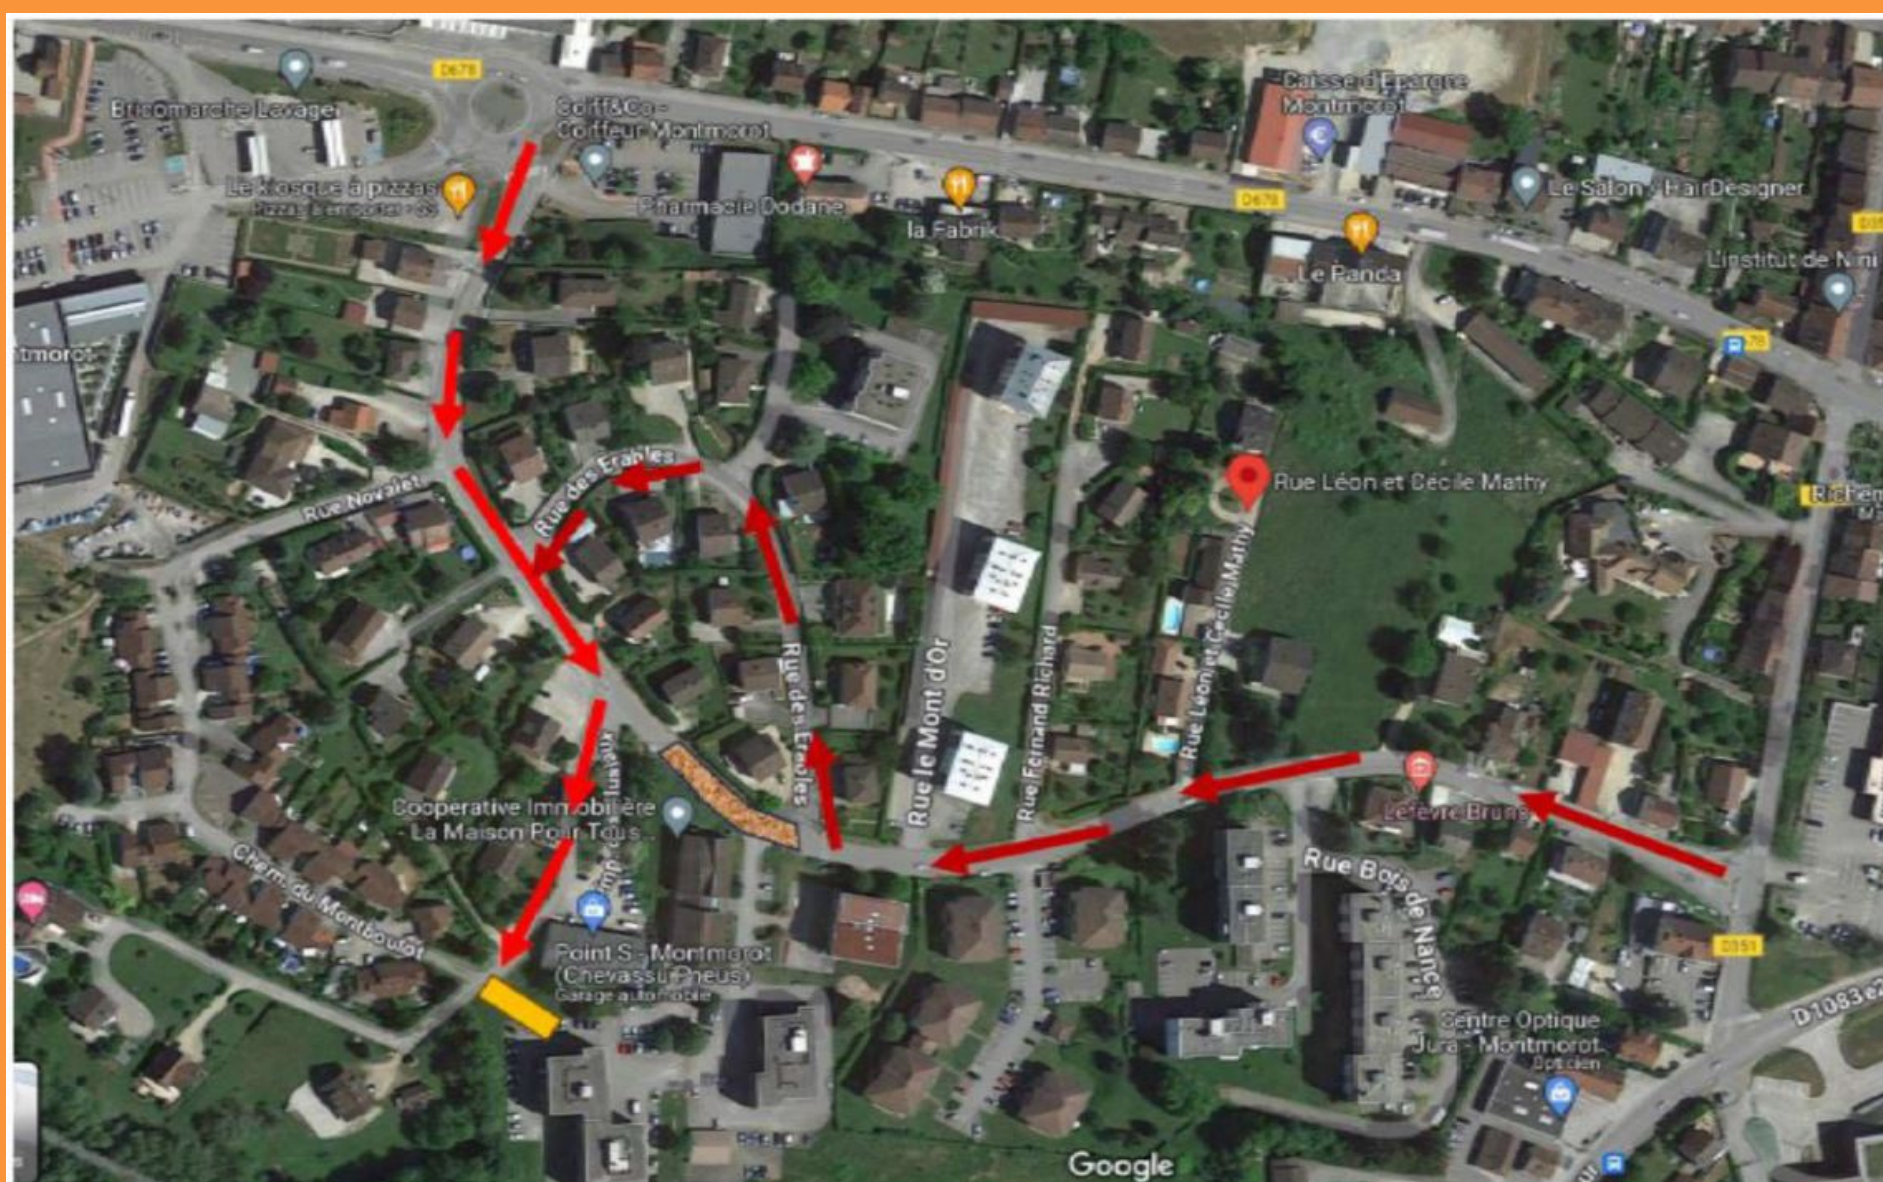

ACCÈS MODIFIÉS

Travaux de voirie commune de Montmorot

À COMPTER DU
25 JANVIER 2024

L'accès à votre résidence
se fera provisoirement
via l'impasse des Clusiaux

PLAN TRANSMIS PAR ECLA